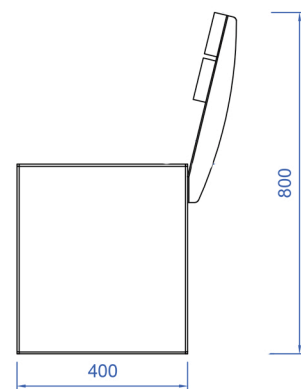

VISTA FRONTALE

VISTA LATERALE

VISTA SUPERIORE

COLORI

FINITURE

SPECIFICHE TECNICHE

ALTEZZA (MM)	800
LARGHEZZA (MM)	2000
PROFONDITA' (MM)	400
DIAMETRO (Ø)	/