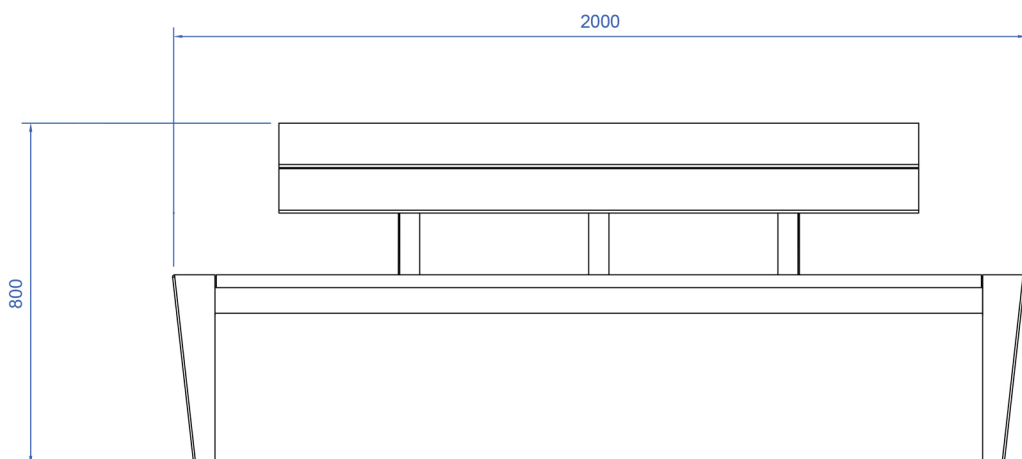

VISTA FRONTALE

VISTA LATERALE

VISTA SUPERIORE

COLORI

FINITURE

SPECIFICHE TECNICHE

ALTEZZA (MM)	800
LARGHEZZA (MM)	2000
PROFONDITA' (MM)	400
DIAMETRO (Ø)	/