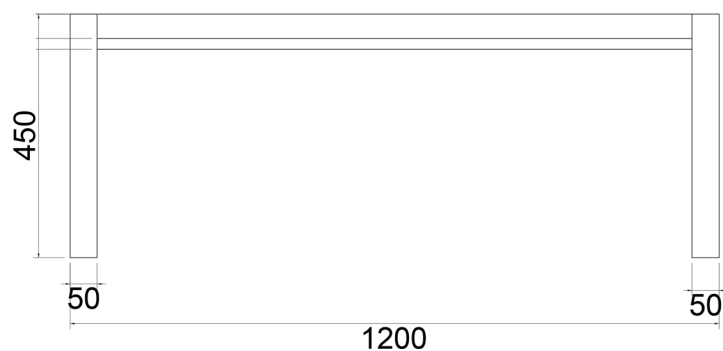

VISTA FRONTALE

VISTA LATERALE

VISTA SUPERIORE

SPECIFICHE TECNICHE

ALTEZZA (MM)	450
LARGHEZZA (MM)	1200
PROFONDITA' (MM)	400
DIAMETRO (Ø)	